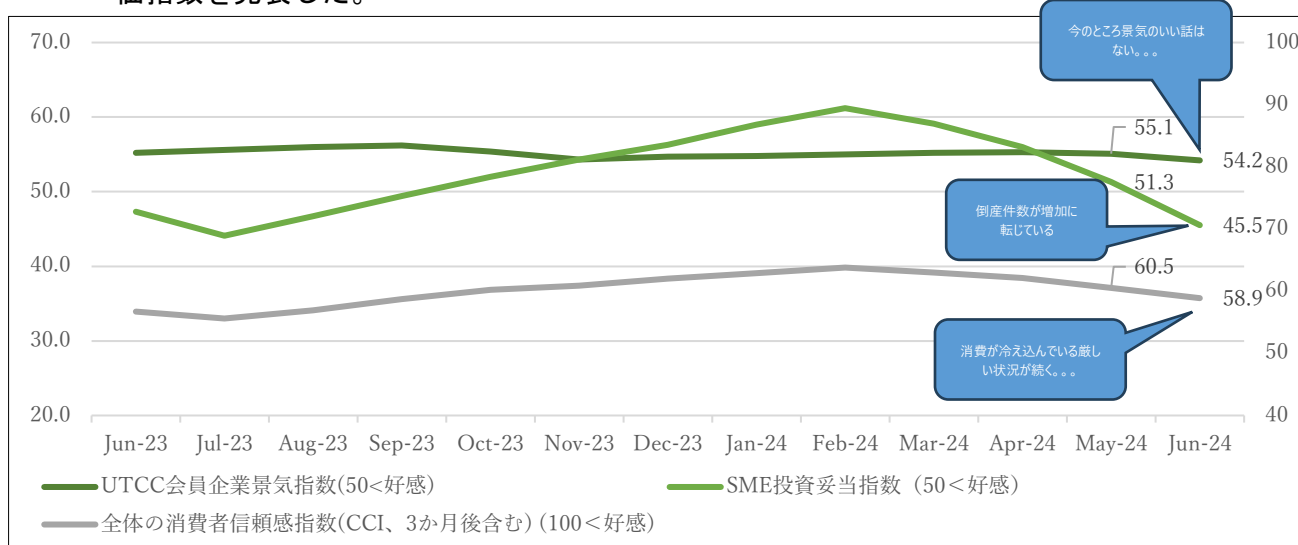

### 1. 【指数：経済指数】

タイ商業会議所大学（UTCC）は、6月の会員景気指数、SME投資妥当指数、消費者物価指数を発表した。

6月のUTCC会員企業景気動向指数は54.2ポイント、前月から-0.9、SME投資妥当指数は45.5ポイント、前月から-5.8、全体の消費者信頼感指数は58.9ポイント、前月から-1.6となった。3指数すべてが前月を下回る結果となった。要因として、世界経済の低迷、エネルギーコストの増加、生活コスト増、国内の政治情勢、中東情勢などを懸念し、ネガティブな要素が上回った。一方、消費者信頼感指数は、政府の景気刺激策の実施によって第四四半期には改善するとの観測もある。