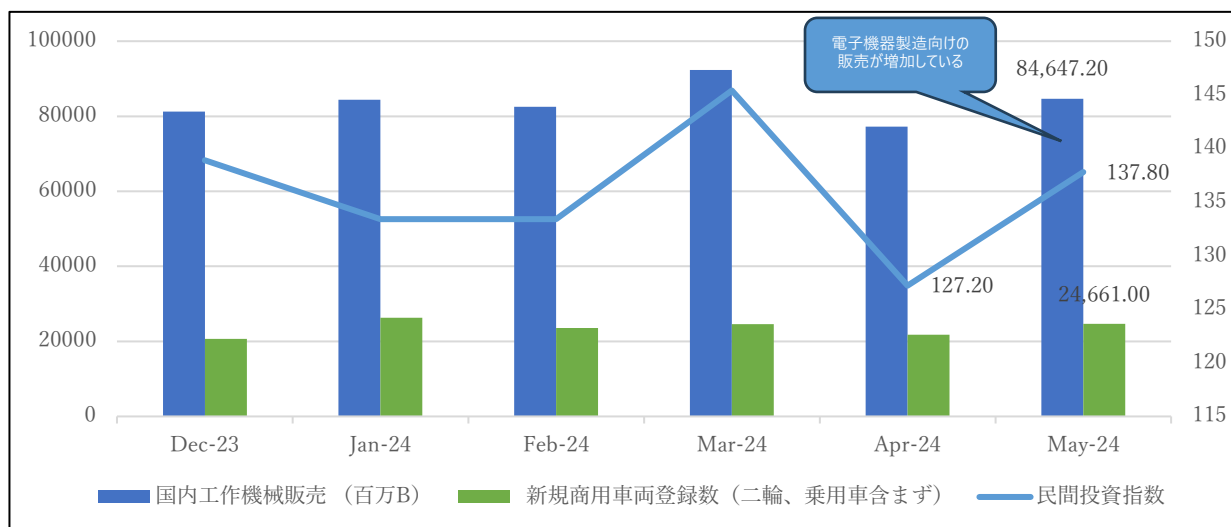

3. 【指数：投資指数】

タイ中央銀行は、5月の民間投資指数を発表、今回は指数の要素である工作機械販売額と商用車量の販売台数も掲載。

(2010年=100)

5月の民間投資指数は137.8となり、前月からV字回復となった。また、国内工作機械販売と商用車両登録も増加に転じた。日本からの工作機械の輸入額も同時に増加していることから、電子機器や自動車製造への投資が再び増加に転じた。4月はソクランの長期休暇があったため、一時的に減少し、その反動で増加したようにも見える。6月の日本からの海外向けの機械輸出額は5月より増加（現時点で詳細は未発表）しているので、引き続き同販売額は増加すると思われる。

出所：<https://www.bot.or.th/>

筆者紹介：2001年にタイ日系IT企業の責任者として赴任後、バンコク日本人商工会議所、タイ邦銀支店関連子会社などで企業・経済調査などを経験し2018年MAT社に入社、現在に至る。アメリカ、香港、ミャンマー、タイなど海外在住歴は30年以上。

2024 Material Automation (Thailand) Co., Ltd. All Rights Reserved.

本データは情報提供を目的として作成されたものであり、営利を目的としたものではありません。作成時点で、MAT社ビジネスサポート部が信ずるに足ると判断した政府が発表するデータに基づき作成していますが、その正確性、完全性に対する責任は負いません。見直しは予告なく変更されることがあります。掲載内容は毎月変更されます。報道目的以外での引用・転載については当社までお問い合わせください。