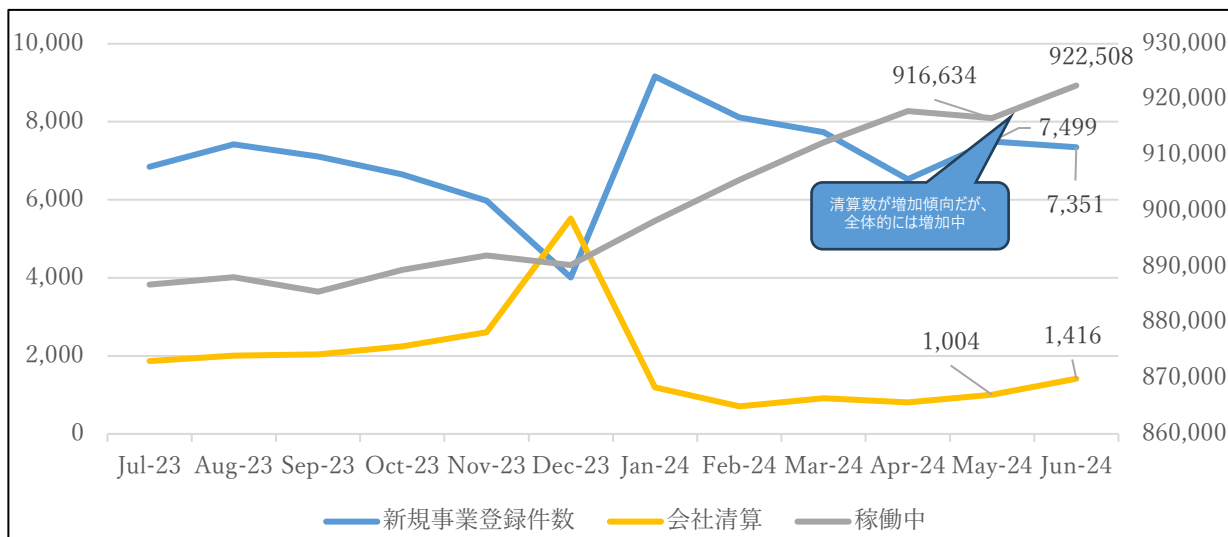

2. 【統計データ：企業新規登録・清算数】

タイ商務省事業開発局（Department of Business Development, Ministry of Commerce）は、6月の新規、清算、稼働中の企業数を発表した。

□ 新規登録、清算、稼働中の企業数

6月の稼働中の企業数は922,508件となり、二カ月ぶりに増加。次に、新規事業登録数は7351件となり、先月から若干数減少。最後に、清算企業数は1416件と先月から400件以上増加となった。

□ 2024年1月から6月までの新規登録・解散法人数トップ10

順位	新規登録法人	件数	解散法人	件数
1	非住宅用建物の建設	2,480	非住宅用建物の建設	516
2	レストラン/レストランにおけるフードサービス	2,105	自己所有で住宅以外の不動産の売買	173
3	自己所有で住宅以外の不動産の売買	1,909	レストラン/レストランにおけるフードサービス	197
4	インターネット小売販売	1,117	経営コンサルティング	122
5	経営コンサルティング	1,066	一般商店におけるその他の商品の小売販売	114
6	住宅建築物の建設	1,041	物品の輸送および積み下ろし乗客も含めて	124
7	自己不動産の売買生きるために	965	インターネット小売販売	109
8	不動産業者および仲介業者	955	広告会社	77
9	物品の輸送および積み下ろし乗客も含めて	836	雑貨卸売業	80
10	一般商店におけるその他の商品の小売販売	835	不動産業者および仲介業者	84

両トップ10には、建設、不動産、飲食、小売りなどが占めており、それらの浮き沈みが激しいことが見て取れる。特に非住宅用の建設関連だが、2480社が新規に登録し、516社が倒産している。5社に1社が倒産している状況。また、運送系や経営コンサル企業も10社に1社以上倒産している状況となっている。

出所：<https://datawarehouse.dbd.go.th/index>